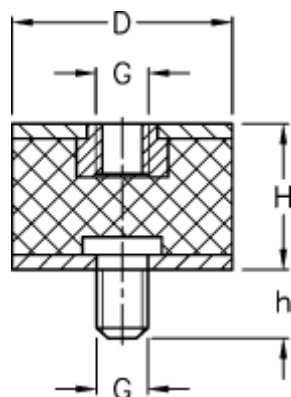

Varenummer: 512010420614101
Beskrivelse: KLEE Vibrationsdæmper type 2
15-20-2, M5/M5x8, NR - 43 shore

Mål

D = 15
G = M5
h = 8
H = 20